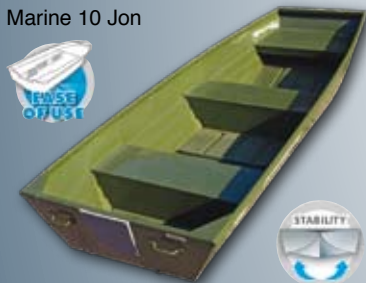

Marine 10 Jon

Marine Jon Boats

MODEL	Dužina	Širina	Težina	Max. KS
10 Jon	2.95 m	1.20 m	36 kg	3
1232 Jon	3.57 m	1.21 m	44 kg	5
13 Jon	3.95 m	1.20 m	53 kg	8
1436 Jon	4.27	1.40 m	84 kg	20
1448 Jon	4.27 m	1.80 m	117kg	25
1648 Jon	4.89 m	1.80 m	125 kg	40